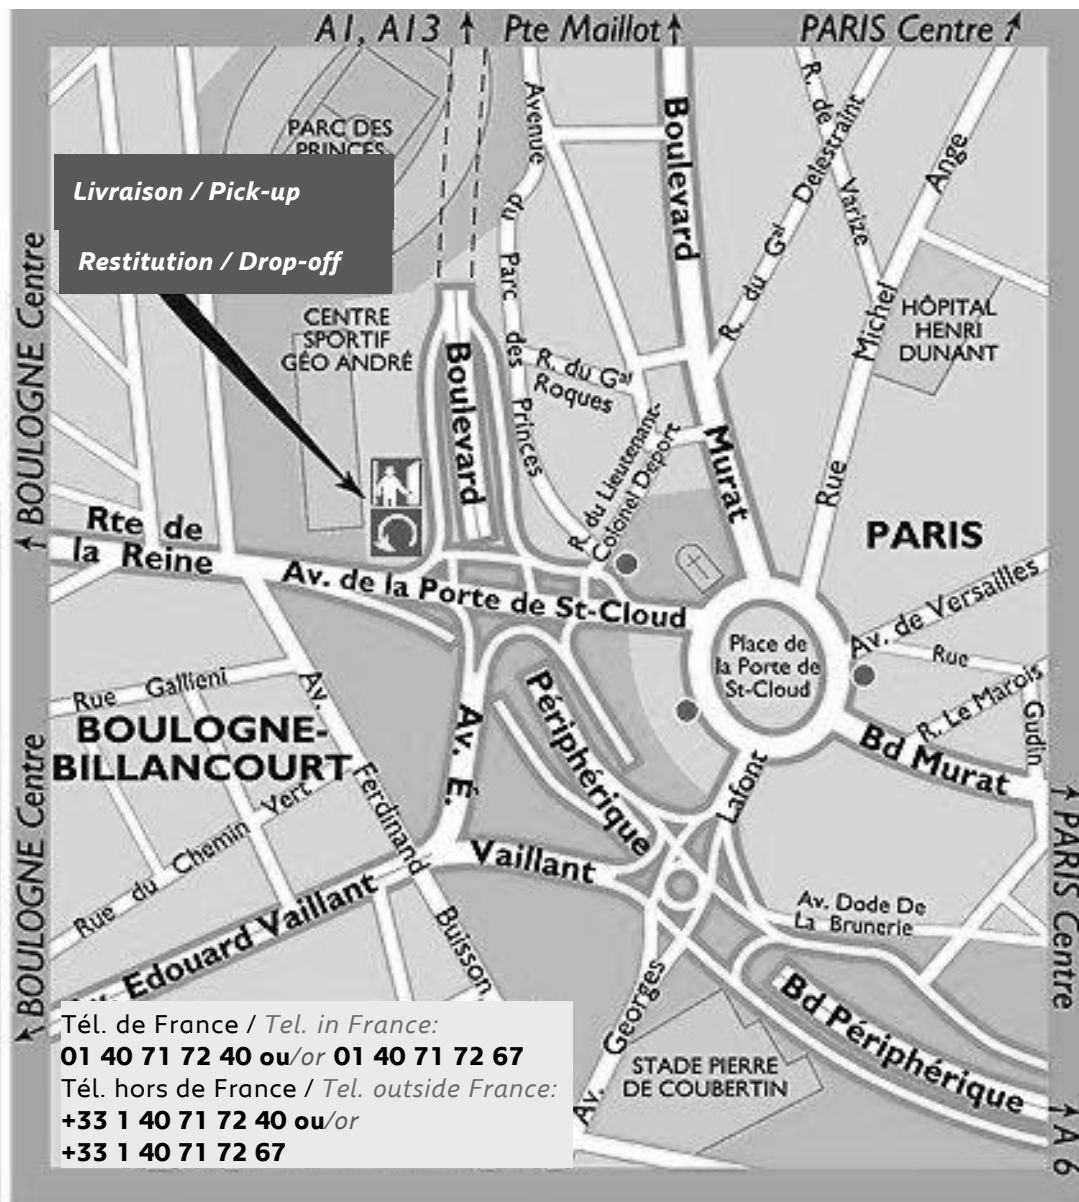

GPS
 2° 15' 10,52" E
 48° 50' 19,09" N

Livraison / Pick-up
Restitution / Drop-off

Tél. de France / Tel. in France:
01 40 71 72 40 ou/ou 01 40 71 72 67
 Tél. hors de France / Tel. outside France:
+33 1 40 71 72 40 ou/ou +33 1 40 71 72 67