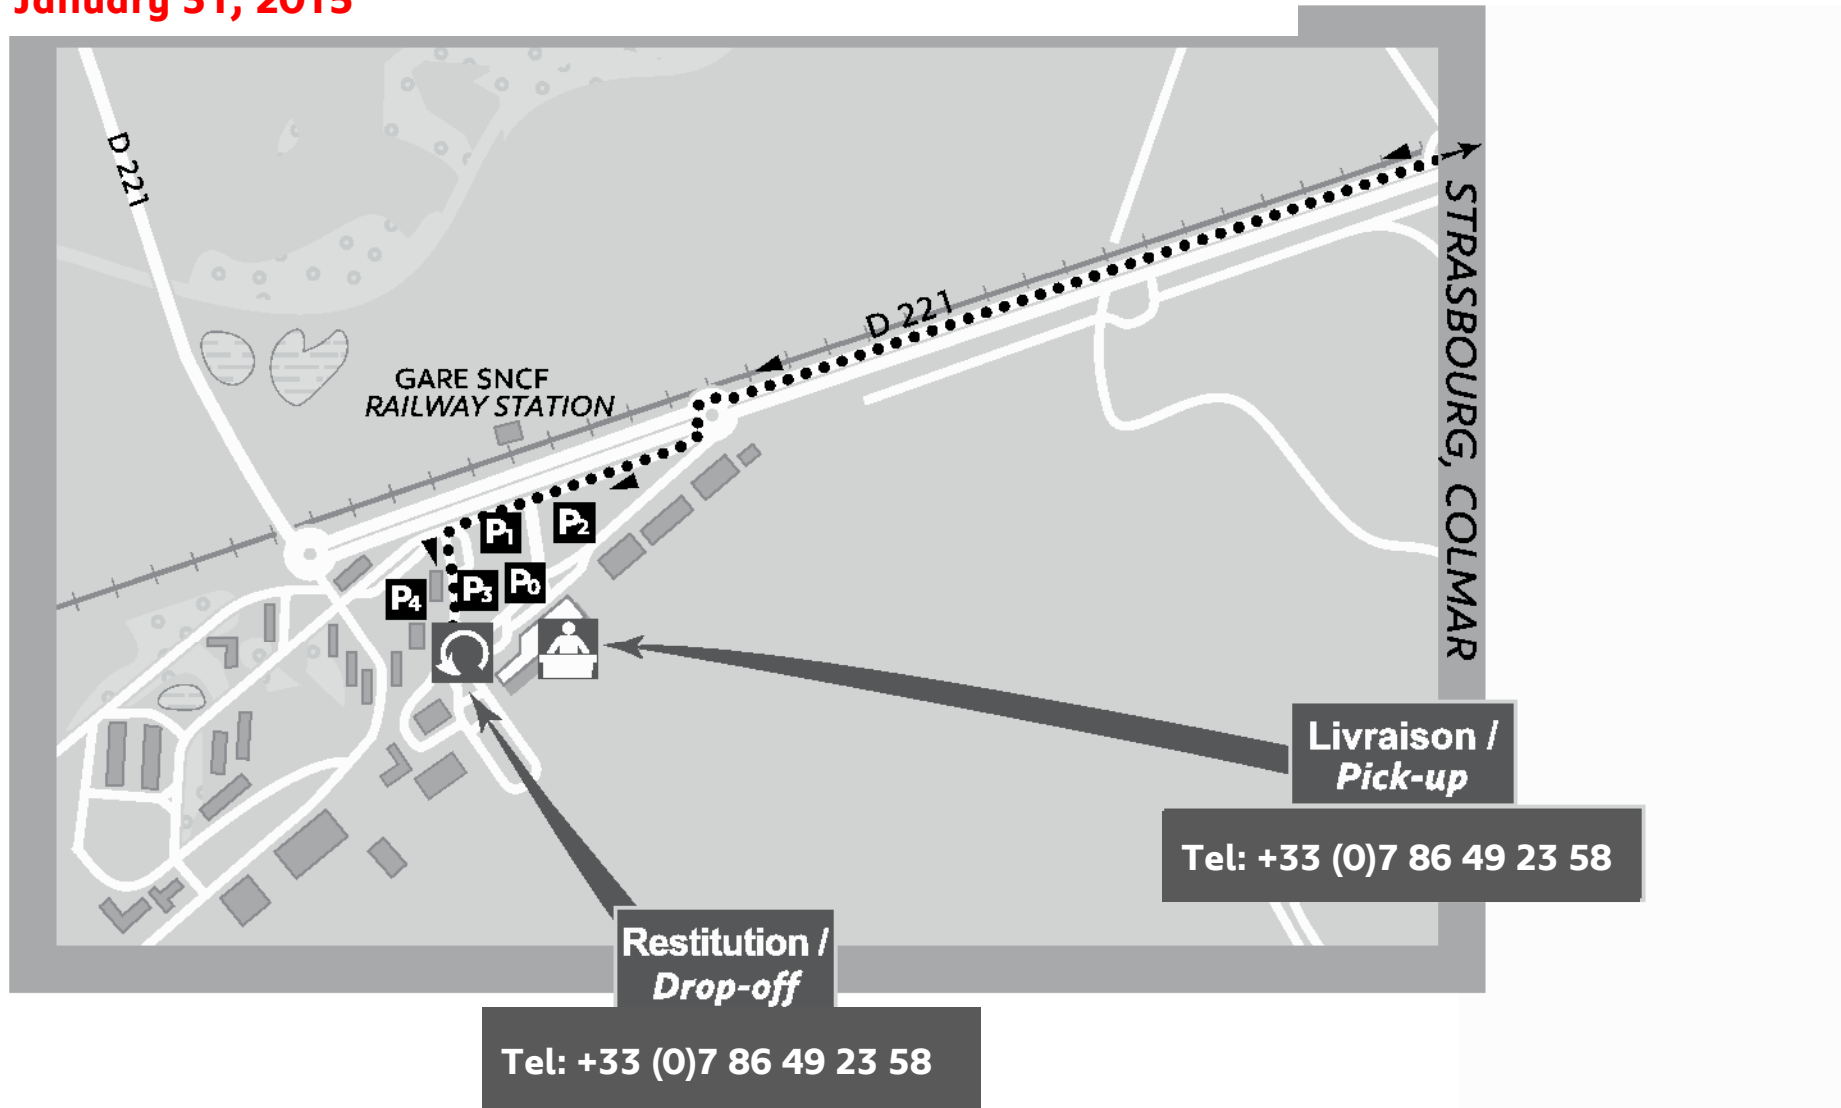

**PEUGEOT OPEN EUROPE FERMETURE LE 31 JANVIER 2015**

**CLOSING THE January 31, 2015**

**STRASBOURG** 

**GPS**

7° 37' 41" E  
48° 32' 42" N

**Votre contact / Your contact:**

Accueil : Comptoir à personnel permanent  
Reception: Permanently manned desk