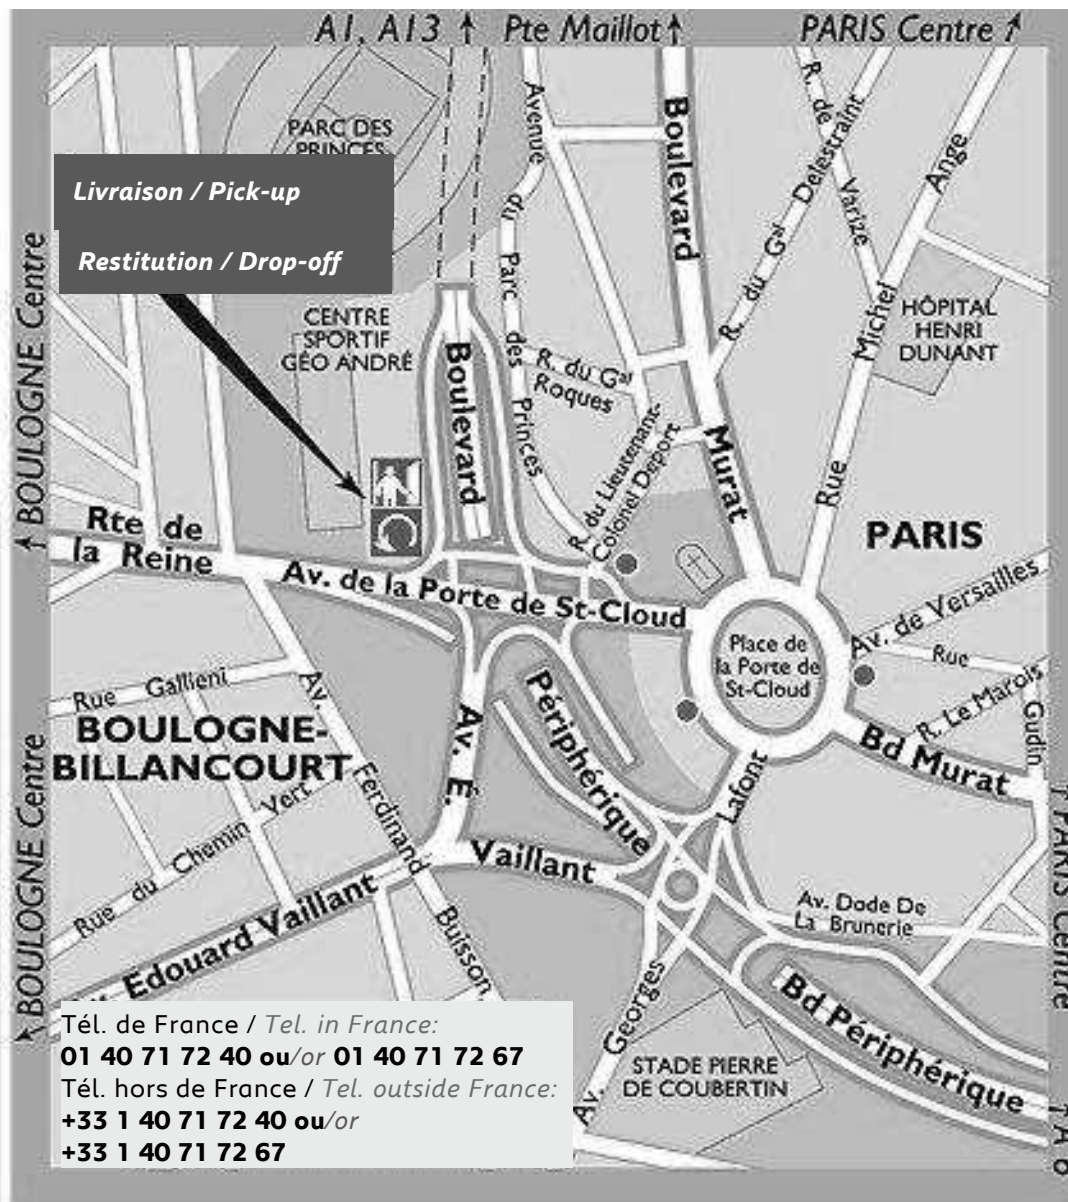

Tél. de France / Tel. in France:
01 40 71 72 40 ou/ or 01 40 71 72 67
Tél. hors de France / Tel. outside France:
+33 1 40 71 72 40 ou/ or
+33 1 40 71 72 67

Votre contact / Your contact:

TT CAR TRANSIT

2 avenue de la porte de Saint-Cloud 75016 Paris

Tél. de France / Tel. in France: **01 40 71 72 40 ou/ or 01 40 71 72 67**

Tél. hors de France / Tel. outside France: **+33 1 40 71 72 40 ou/ or**

+33 1 40 71 72 67

E-mail: **infoparis@ttroissy.net**